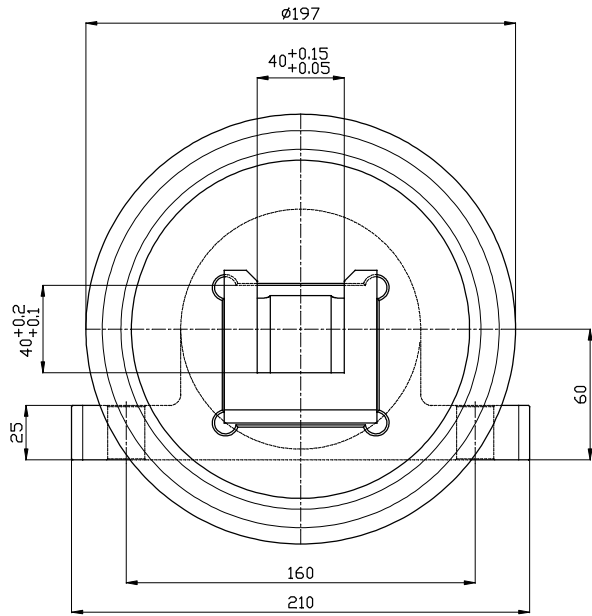

SP10/P0-1/U40 G

Peso Max. Bobina (Max. Roll Weight): 14000 N

Velocità Max. (Max. Speed): 600 RPM

Coppia Torc. Max. (Max. Torque): 940 Nm