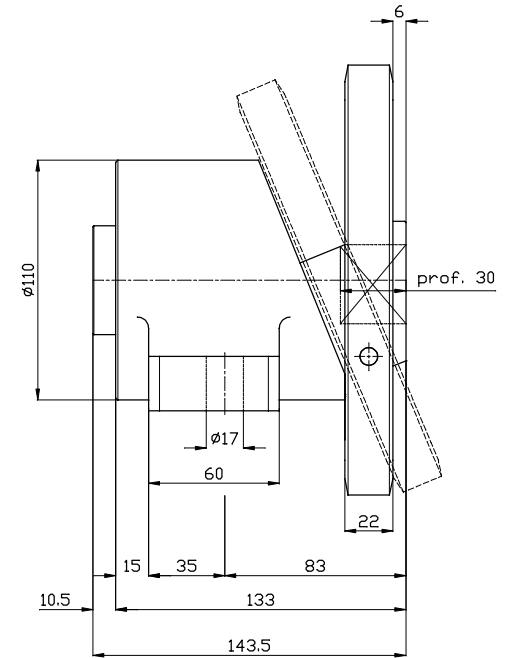

SP10/P0-1/U40 G

Peso Max. Bobina (Max. Roll Weight): 14000 N

Velocità Max. (Max. Speed): 600 RPM

Coppia Torc. Max. (Max. Torque): 940 Nm