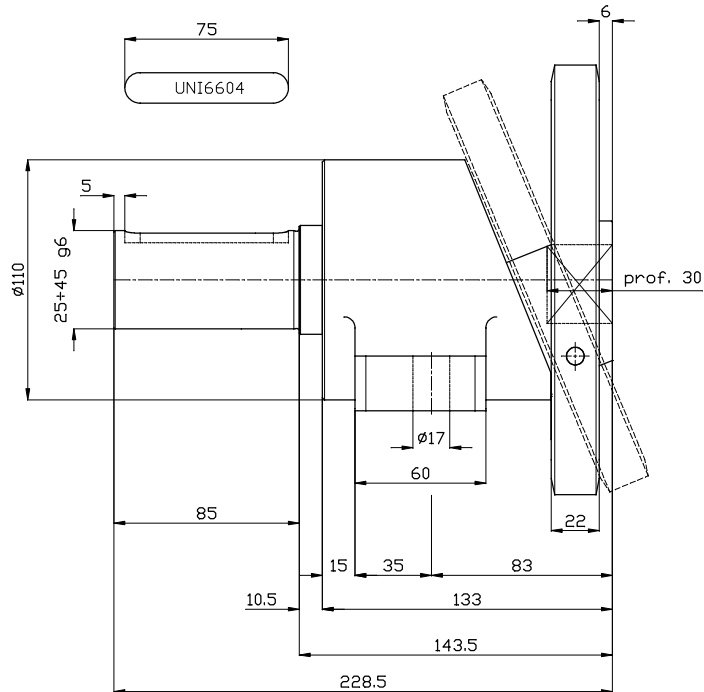

SP10/P0-1/U40 G

Peso Max. Bobina (Max. Roll Weight): 14000 N

Velocità Max. (Max. Speed): 600 RPM

Coppia Torc. Max. (Max. Torque): 940 Nm