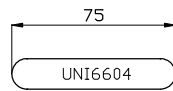

SP10/P0-1/U40 G

Peso Max. Bobina (Max. Roll Weight): 14000 N

Velocità Max. (Max. Speed): 600 RPM

Coppia Torc. Max. (Max. Torque): 940 Nm